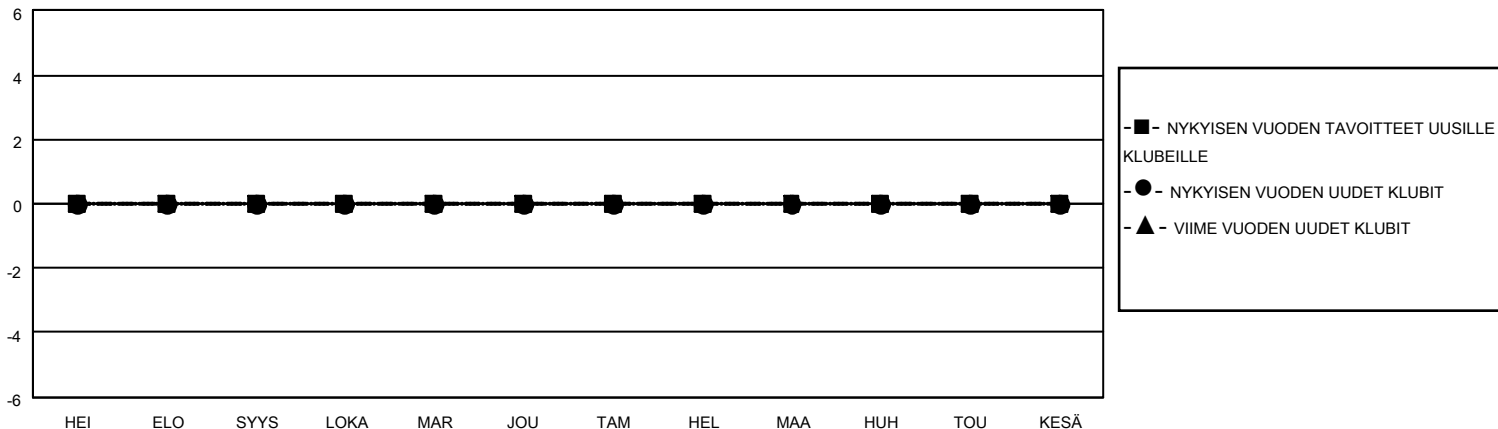

MONTHLY MEMBERSHIP PROGRESS REPORT

SIJAINTI FINLAND

District 107 H

Results as of: 12/31/2020

Klubit				jäsentä			
TULOKSET 2020-2021				TULOKSET 2020-2021			
NELJÄNNES	UUDEN KLUBIN TAVOITE	UUDET KLUBIT	LOPETETUT KLUBIT	NELJÄNNES	JÄSENKASVUN NETTOTAVOITE	TOTEUTUNUT JÄSENKASVU	POISTETUT JÄSENET (mukaan lukien siirrot)
HEI/ELO/SYYS	0	0	0	HEI/ELO/SYYS	6	5	13
LOKA/MAR/JOU	0	0	1	LOKA/MAR/JOU	20	21	32
TAM/HEL/MAA	0	0	0	TAM/HEL/MAA	15	0	0
HUH/TOU/KESÄ	0	0	0	HUH/TOU/KESÄ	9	0	0

TAVOITTEET JA UUDET KLUBIT, KUMULATIIVINEN

TAVOITTEET JA JÄSENET, KUMULATIIVINEN

LAKKAUTETUT KLUBIT: 1

16 CLUBS OF 48 LISÄNNYT YHDEN TAI USEAMMAN UUTTA JÄSENTÄ

SUKUPUOLIJAKAUMA

MIES 966 (86.02%)
NAINEN 157 (13.98%)