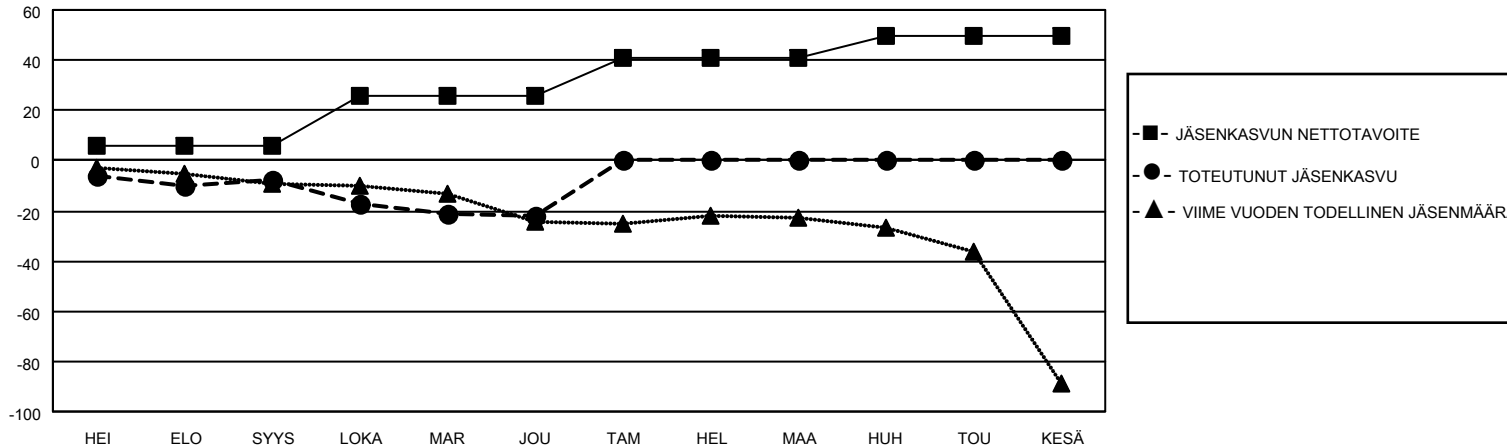

MONTHLY MEMBERSHIP PROGRESS REPORT

SIJAINTI FINLAND

District 107 H

Results as of: 12/31/2020

Klubit				jäsentä			
TULOKSET 2020-2021				TULOKSET 2020-2021			
NELJÄNNES	UUDEN KLUBIN TAVOITE	UUDET KLUBIT	LOPETETUT KLUBIT	NELJÄNNES	JÄSENKASVUN NETTOTAVOITE	TOTEUTUNUT JÄSENKASVU	POISTETUT JÄSENET (mukaan lukien siirrot)
HEI/ELO/SYYS	0	0	0	HEI/ELO/SYYS	6	5	13
LOKA/MAR/JOU	0	0	1	LOKA/MAR/JOU	20	21	32
TAM/HEL/MAA	0	0	0	TAM/HEL/MAA	15	0	0
HUH/TOU/KESÄ	0	0	0	HUH/TOU/KESÄ	9	0	0

TAVOITTEET JA UUDET KLUBIT, KUMULATIIVINEN

TAVOITTEET JA JÄSENET, KUMULATIIVINEN

LAKKAUTETUT KLUBIT: 1

16 CLUBS OF 48 LISÄNNYT YHDEN TAI USEAMMAN UUTTA JÄSENTÄ

SUKUPUOLIJAKAUMA

MIES 966 (86.02%)
NAINEN 157 (13.98%)